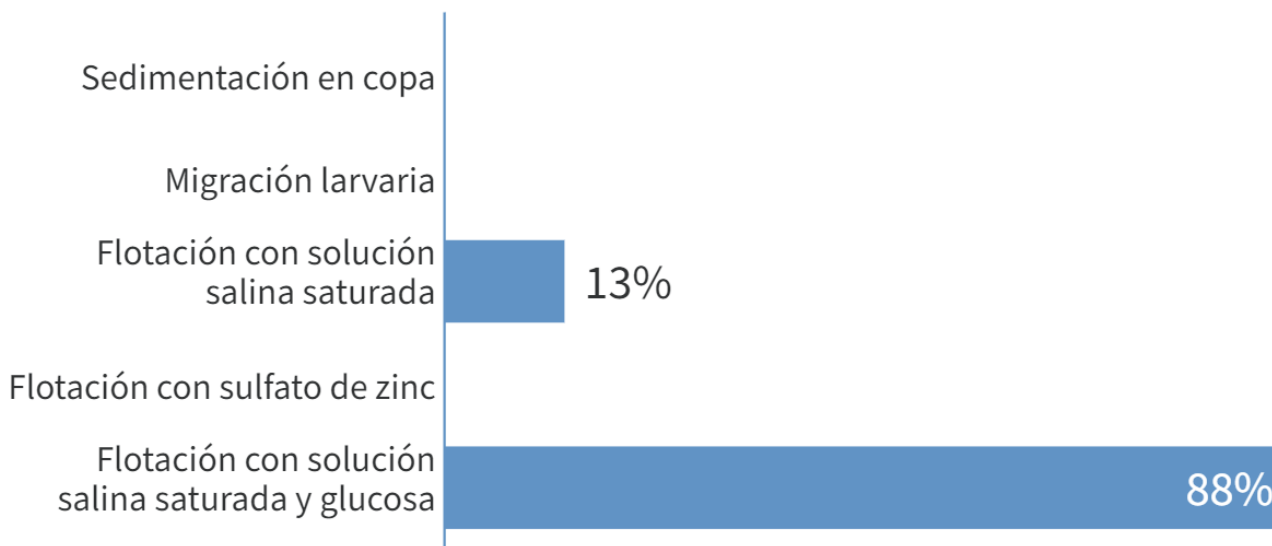

Poll is full and no longer accepting responses

¿Cuál es la técnica de elección en el diagnóstico laboratorial?

Powered by **Poll Everywhere**

Visual settings

Activate

Show responses

Show correct

Lock

Clear responses

Full screen

Next

Previous

1. Configure > 2. Test > 3. Present

> How people can respond

> Audience restriction & identity

> Response settings

RESPONSE HISTORY

Edit

Response history

Delete