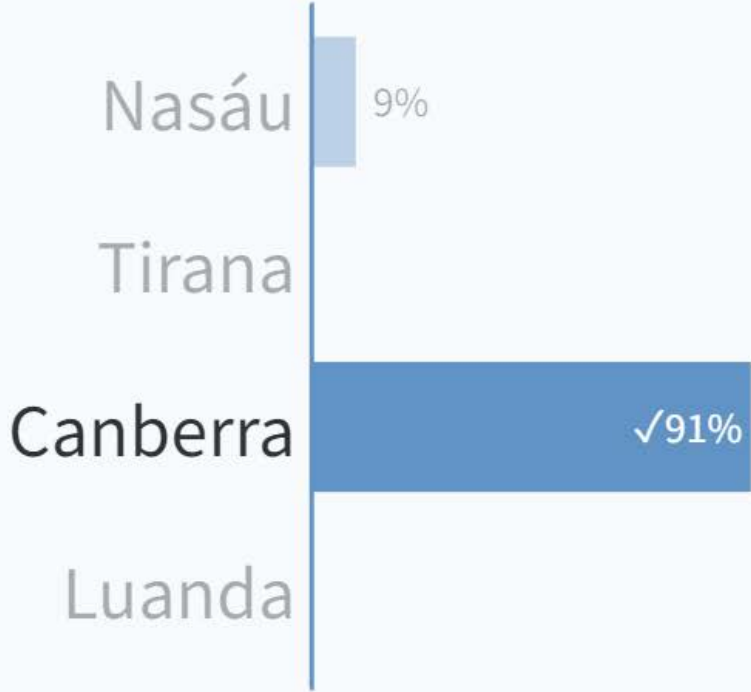

¿Cuál es la capital de Australia?

Nasáu

Tirana

Canberra

Luanda

Total Results: 0

Powered by  **Poll Everywhere**

Start the presentation to see live content. For screen share software, share the entire screen. Get help at pollev.com/app

Pregunta contestada en Talleres de Innovación Docente:

 **Poll locked.** Responses not accepted.

¿Cuál es la capital de Australia?

 0:00 

Powered by  **Poll Everywhere**

Poll Everywhere

TIPO DE PREGUNTAS

Word cloud