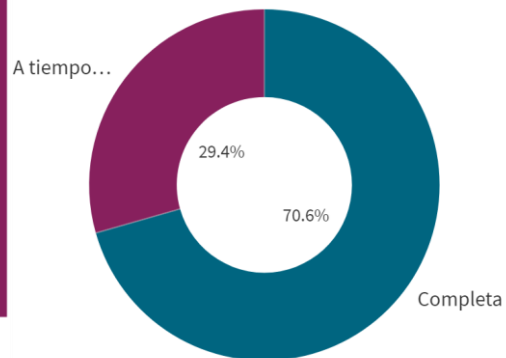

Tipo de contrato

n= 17