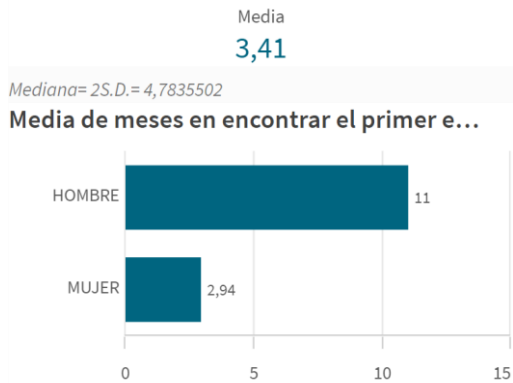

Edad de los estudiantes agrupada

Edad media
25,79

Género de la muestra

Situación laboral

Situación laboral

(valores absolutos)

Situación laboral	Q
Totales	
Actualmente no trabajo, pero he trabajado después de finalizar mis estudios y estoy buscando trabajo	
Estoy trabajando	
No tengo trabajo y no estoy buscando empleo	
Nunca he trabajado y estoy buscando mi primer empleo	

Tipo de contrato

n= 17

n= 17

n= 17

Media de meses en encontrar primer empl... Media de meses en encontrar el primer emple...

Encontraron empleo antes de fina... Encontraron empleo antes de finalizar... Frecuencia de valoraciones de la mejora de empleo al...