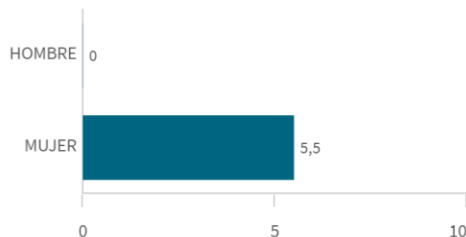

Media
7,12

Mediana= 10 S.D.= 3,9509865

Empleo relacionado con la titulación por ...

Frecuencia de valoraciones del empleo relacionado con la titulación

Media de empleos tras titularse

Media
2,18

Mediana= 2 S.D.= 1,6671568

Media de empleos tras titularse por género

Condiciones materiales y humanas del em...

Media
5,18

Mediana= 7 S.D.= 3,2449055

Condiciones materiales y humanas del em...

He tenido otros empleos menos satisfacto...

Media
4,88

Mediana= 6 S.D.= 4,414215

He tenido otros empleos menos satisfacto...

Media de empleos tras titularse por edad

Condiciones materiales y humanas del em...

He tenido otros empleos menos satisfacto...