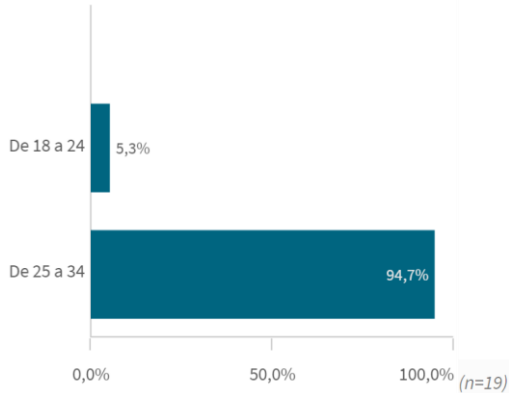

Muestra (n)

19

Participación (%)

13,1%

(IUCM-30)

Tasa de inserción laboral (n=14)

73,7%

(IUCM-30)

Tasa de inserción laboral histórico

Si no se realiza ninguna selección de curso, centro o titulación

mostrará el dato acumulado total. El valor mostrado siempre es El histórico correspondiente a CENTRO y a TIUTLACIÓN sólo se muestra si hay una centro y/o una titulación seleccionada.

Edad de los estudiantes agrupada

Edad media
25,79

Género de la muestra

Situación laboral

Situación laboral

(valores absolutos)

Situación laboral	Q
Totales	
Actualmente no trabajo, pero he trabajado después de finalizar mis estudios y estoy buscando trabajo	
Estoy trabajando	
No tengo trabajo y no estoy buscando empleo	
Nunca he trabajado y estoy buscando mi primer empleo	