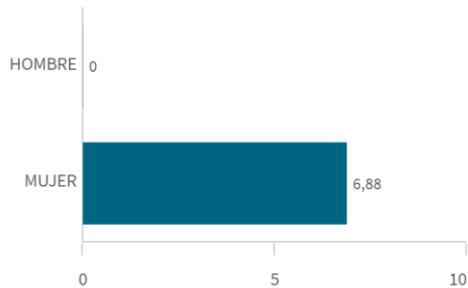

Media de empleos tras titularse por género

Condiciones materiales y humanas del em...

Media
5,18

Mediana= 7 S.D.= 3,2449055

Condiciones materiales y humanas del em...

He tenido otros empleos menos satisfacto...

Media
4,88

Mediana= 6 S.D.= 4,414215

He tenido otros empleos menos satisfacto...

Media de empleos tras titularse por edad

Condiciones materiales y humanas del em...

He tenido otros empleos menos satisfacto...

Satisfacción con el trabajo actual

Media
6,47

Mediana= 7 S.D.= 2,5523922

Satisfacción con el trabajo actual por género

Satisfacción con el trabajo actual por edad

Frecuencia de valoraciones de la satisfacción con el trabajo actual