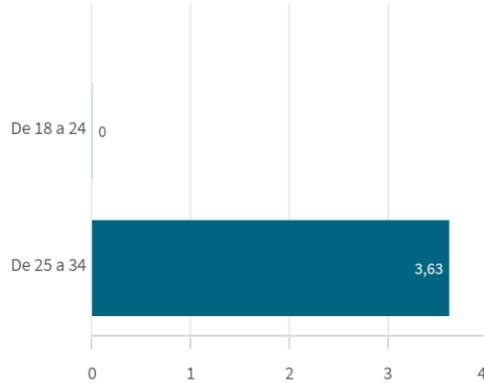

Edad de los estudiantes agrupada

Edad media
25,79

Género de la muestra

Situación laboral

Situación laboral

(valores absolutos)

Situación laboral	Q
Totales	
Actualmente no trabajo, pero he trabajado después de finalizar mis estudios y estoy buscando trabajo	
Estoy trabajando	
No tengo trabajo y no estoy buscando empleo	
Nunca he trabajado y estoy buscando mi primer empleo	

Tipo de contrato

n= 17

n= 17

n= 17

Media de meses en encontrar primer empl... Media de meses en encontrar el primer emple...

Encontraron empleo antes de fina... Encontraron empleo antes de finalizar... Frecuencia de valoraciones de la mejora de empleo al...