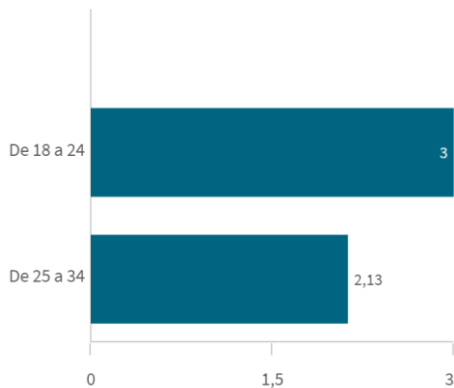

Media de empleos tras titularse por género

Condiciones materiales y humanas del em...

Media
5,18

Mediana= 7 S.D.= 3,2449055

Condiciones materiales y humanas del em...

He tenido otros empleos menos satisfacto...

Media
4,88

Mediana= 6 S.D.= 4,414215

He tenido otros empleos menos satisfacto...

Media de empleos tras titularse por edad

Condiciones materiales y humanas del em...

He tenido otros empleos menos satisfacto...