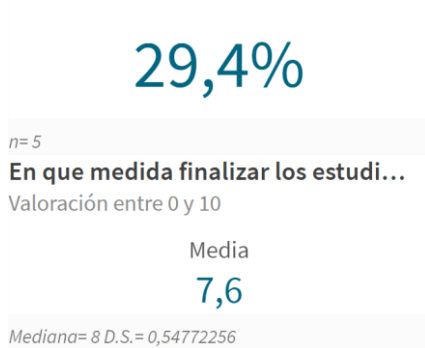

Edad de los estudiantes agrupada

Edad media
25,79

Género de la muestra

Situación laboral

Situación laboral

(valores absolutos)

Situación laboral	Q
Totales	
Actualmente no trabajo, pero he trabajado después de finalizar mis estudios y estoy buscando trabajo	
Estoy trabajando	
No tengo trabajo y no estoy buscando empleo	
Nunca he trabajado y estoy buscando mi primer empleo	

Tipo de contrato

n= 17

n= 17

n= 17

Media de meses en encontrar primer empl... Media de meses en encontrar el primer emple...

Encontraron empleo antes de fina... Encontraron empleo antes de finalizar... Frecuencia de valoraciones de la mejora de empleo al...