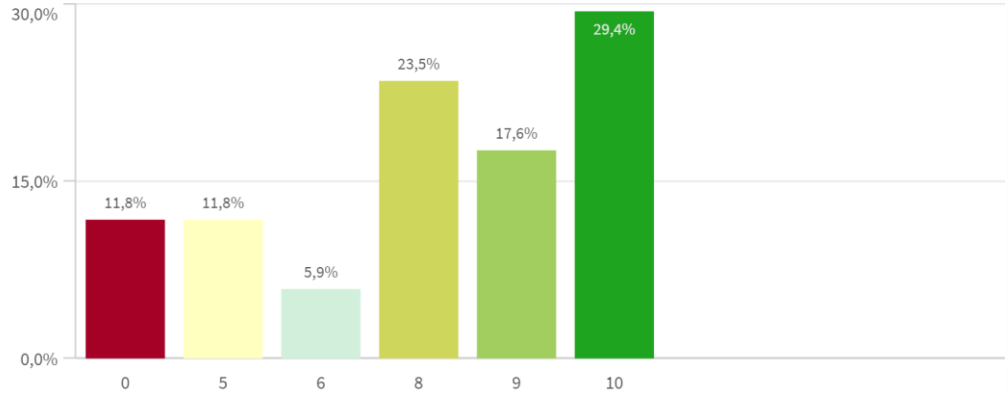

Adecuación del empleo a la capacitación ...

Media
7,35

Mediana= 8 S.D.= 3,2198831

Adecuación del empleo a la capacitación ...

Frecuencia de valoraciones de adecuación del empleo a la capacitación

Empleo relacionado con la titulación

Media
7,12

Mediana= 10 S.D.= 3,9509865

Empleo relacionado con la titulación por ...

Frecuencia de valoraciones del empleo relacionado con la titulación

Media de empleos tras titularse

Media
2,18

Mediana= 2 S.D.= 1,6671568