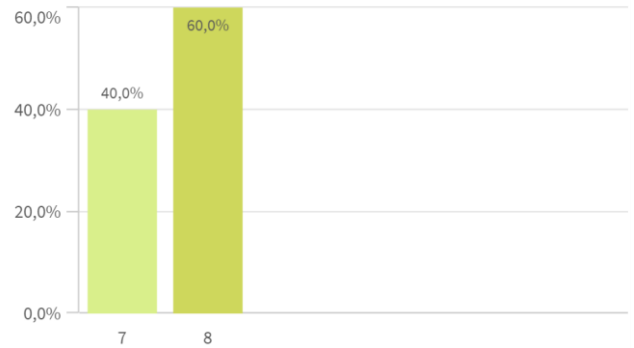

Encontraron empleo antes de fina... Encontraron empleo antes de finalizar... Frecuencia de valoraciones de la mejora de empleo al...