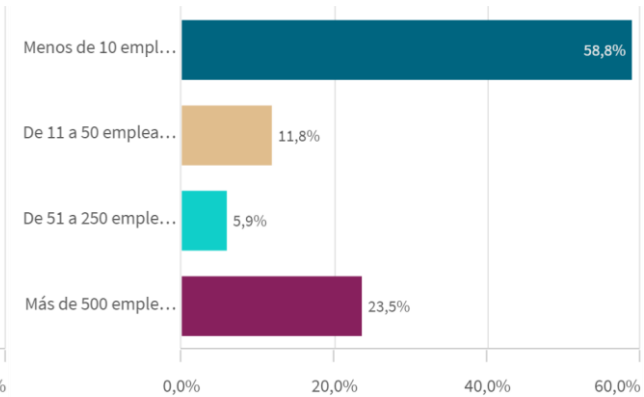

Tasa de inserción laboral histórico

Si no se realiza ninguna selección de curso, centro o titulación

mostrará el dato acumulado total. El valor mostrado siempre es El histórico correspondiente a CENTRO y a TIUTLACIÓN sólo se muestra si hay una centro y/o una titulación seleccionada.

Edad de los estudiantes agrupada

Edad media
25,79

Género de la muestra

Situación laboral

Situación laboral

(valores absolutos)

Situación laboral	Q
Totales	
Actualmente no trabajo, pero he trabajado después de finalizar mis estudios y estoy buscando trabajo	
Estoy trabajando	
No tengo trabajo y no estoy buscando empleo	
Nunca he trabajado y estoy buscando mi primer empleo	

Tipo de contrato

n= 17

n= 17

n= 17

Media de meses en encontrar primer empl... Media de meses en encontrar el primer emple...

Encontraron empleo antes de fina... Encontraron empleo antes de finalizar... Frecuencia de valoraciones de la mejora de empleo al...