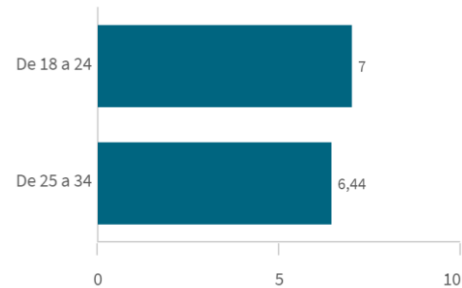

Media
4,88

Mediana= 6 S.D.= 4,414215

He tenido otros empleos menos satisfacto...

Media de empleos tras titularse por edad

Condiciones materiales y humanas del em...

He tenido otros empleos menos satisfacto...

Satisfacción con el trabajo actual

Media
6,47

Mediana= 7 S.D.= 2,5523922

Satisfacción con el trabajo actual por género

Satisfacción con el trabajo actual por edad

Frecuencia de valoraciones de la satisfacción con el trabajo actual