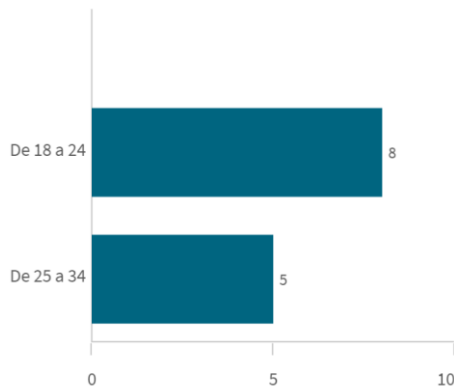

Media de empleos tras titularse por género

Condiciones materiales y humanas del em...

Media
5,18

Mediana= 7 S.D.= 3,2449055

Condiciones materiales y humanas del em...

He tenido otros empleos menos satisfacto...

Media
4,88

Mediana= 6 S.D.= 4,414215

He tenido otros empleos menos satisfacto...

Media de empleos tras titularse por edad

Condiciones materiales y humanas del em...

He tenido otros empleos menos satisfacto...

Satisfacción con el trabajo actual

Media
6,47

Mediana= 7 S.D.= 2,5523922

Satisfacción con el trabajo actual por género

Satisfacción con el trabajo actual por edad

Frecuencia de valoraciones de la satisfacción con el trabajo actual