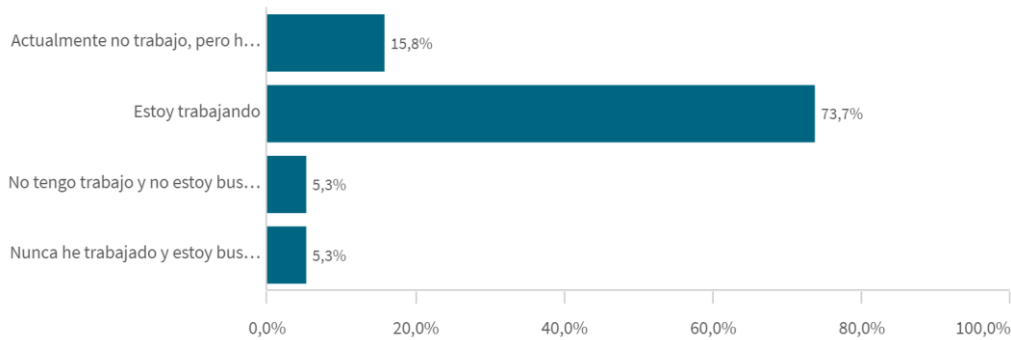

Tasa de inserción laboral histórico

Si no se realiza ninguna selección de curso, centro o titulación

mostrará el dato acumulado total. El valor mostrado siempre es El histórico correspondiente a CENTRO y a TIUTLACIÓN sólo se muestra si hay una centro y/o una titulación seleccionada.

Edad de los estudiantes agrupada

Edad media
25,79

Género de la muestra

Situación laboral

Situación laboral

(valores absolutos)

Situación laboral	Q
Totales	
Actualmente no trabajo, pero he trabajado después de finalizar mis estudios y estoy buscando trabajo	
Estoy trabajando	
No tengo trabajo y no estoy buscando empleo	
Nunca he trabajado y estoy buscando mi primer empleo	