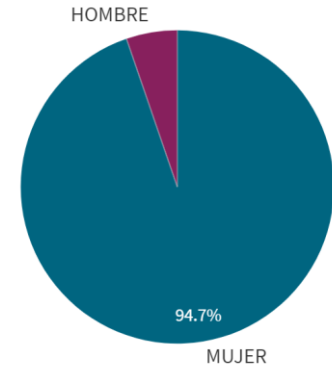

Muestra (n)

19

Participación (%)

13,1%

(IUCM-30)

Tasa de inserción laboral (n=14)

73,7%

(IUCM-30)

Tasa de inserción laboral histórico

Si no se realiza ninguna selección de curso, centro o titulación

mostrará el dato acumulado total. El valor mostrado siempre es El histórico correspondiente a CENTRO y a TIUTLACIÓN sólo se muestra si hay una centro y/o una titulación seleccionada.

Edad de los estudiantes agrupada

Edad media
25,79

Género de la muestra

Situación laboral

Situación laboral

(valores absolutos)

Situación laboral	Q
Totales	
Actualmente no trabajo, pero he trabajado después de finalizar mis estudios y estoy buscando trabajo	
Estoy trabajando	
No tengo trabajo y no estoy buscando empleo	
Nunca he trabajado y estoy buscando mi primer empleo	