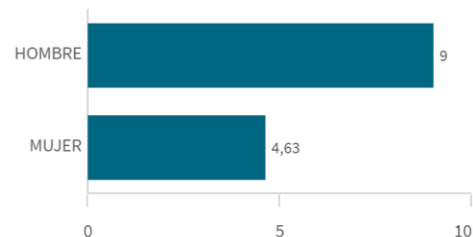

Media de empleos tras titularse por género

Condiciones materiales y humanas del em...

Media
5,18

Mediana= 7 S.D.= 3,2449055

Condiciones materiales y humanas del em...

He tenido otros empleos menos satisfacto...

Media
4,88

Mediana= 6 S.D.= 4,414215

He tenido otros empleos menos satisfacto...

Media de empleos tras titularse por edad

Condiciones materiales y humanas del em...

He tenido otros empleos menos satisfacto...