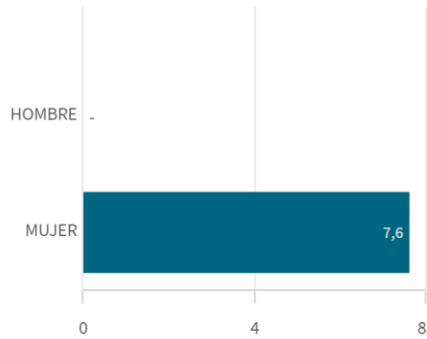

Edad de los estudiantes agrupada

Edad media
25,79

Género de la muestra

Situación laboral

Situación laboral

(valores absolutos)

Situación laboral	Q
Totales	
Actualmente no trabajo, pero he trabajado después de finalizar mis estudios y estoy buscando trabajo	
Estoy trabajando	
No tengo trabajo y no estoy buscando empleo	
Nunca he trabajado y estoy buscando mi primer empleo	

Tipo de contrato

n= 17

n= 17

n= 17

Media de meses en encontrar primer empl... Media de meses en encontrar el primer emple...

Encontraron empleo antes de fina... Encontraron empleo antes de finalizar... Frecuencia de valoraciones de la mejora de empleo al...