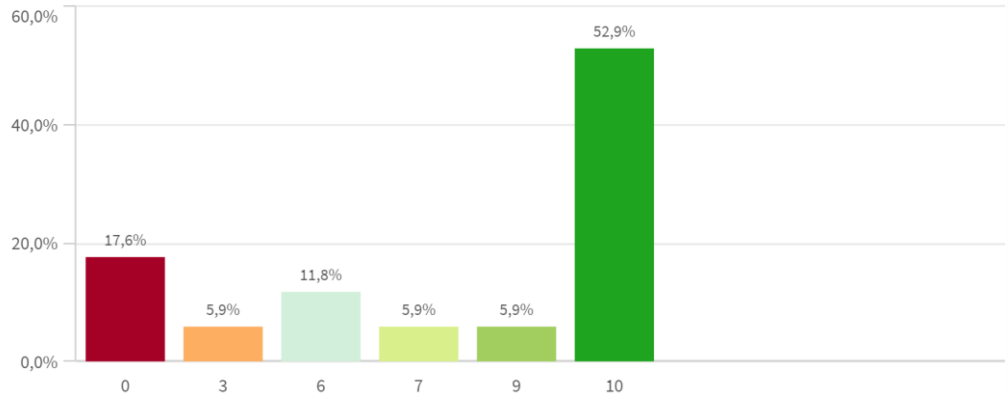

Adecuación del empleo a la capacitación ...

Media
7,35

Mediana= 8 S.D.= 3,2198831

Adecuación del empleo a la capacitación ...

Frecuencia de valoraciones de adecuación del empleo a la capacitación

Empleo relacionado con la titulación

Media
7,12

Mediana= 10 S.D.= 3,9509865

Empleo relacionado con la titulación por ...

Frecuencia de valoraciones del empleo relacionado con la titulación

Media de empleos tras titularse

Media
2,18

Mediana= 2 S.D.= 1,6671568