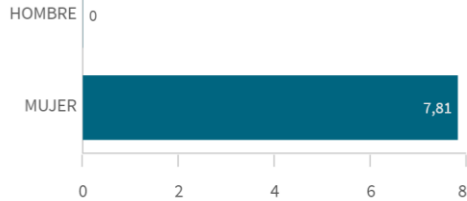

Adecuación del empleo a la capacitación ...

Media
7,35

Mediana= 8 S.D.= 3,2198831

Adecuación del empleo a la capacitación ...