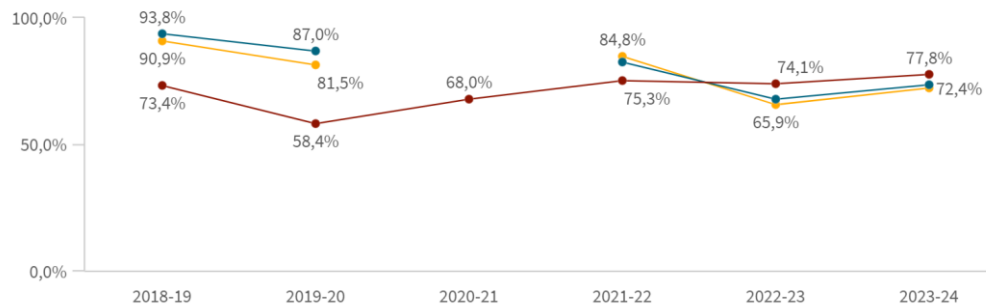

GRADO EN VETERINARIA
CURSO 2023-24

Cuadro de mando Indicadores de calidad

Inserción laboral

Grado y Máster

IUCM-30

Participación

Población (N)

145

Muestra (n)

19

Participación (%)

13,1%

(IUCM-30)

Tasa de inserción laboral (n=14)

73,7%

(IUCM-30)

Tasa de inserción laboral histórico

Si no se realiza ninguna selección de curso, centro o titulación

mostrará el dato acumulado total. El valor mostrado siempre es El histórico correspondiente a CENTRO y a TIUTLACIÓN sólo se muestra si hay una centro y/o una titulación seleccionada.

Edad de los estudiantes agrupada

Edad media
25,79

Género de la muestra

Situación laboral

Situación laboral

(valores absolutos)

Situación laboral	Q
Totales	
Actualmente no trabajo, pero he trabajado después de finalizar mis estudios y estoy buscando trabajo	
Estoy trabajando	
No tengo trabajo y no estoy buscando empleo	
Nunca he trabajado y estoy buscando mi primer empleo	