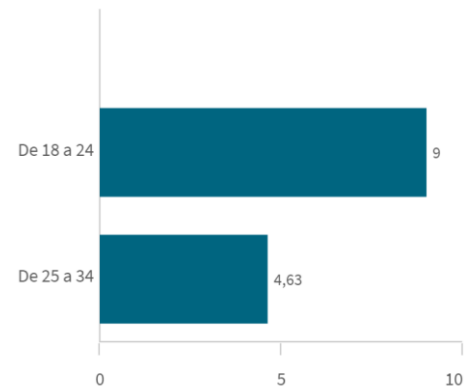

Media de empleos tras titularse por género

Condiciones materiales y humanas del em...

Media
5,18

Mediana= 7 S.D.= 3,2449055

Condiciones materiales y humanas del em...

He tenido otros empleos menos satisfacto...

Media
4,88

Mediana= 6 S.D.= 4,414215

He tenido otros empleos menos satisfacto...

Media de empleos tras titularse por edad

Condiciones materiales y humanas del em...

He tenido otros empleos menos satisfacto...

Satisfacción con el trabajo actual

Media
6,47

Mediana= 7 S.D.= 2,5523922

Satisfacción con el trabajo actual por género

Satisfacción con el trabajo actual por edad

Frecuencia de valoraciones de la satisfacción con el trabajo actual