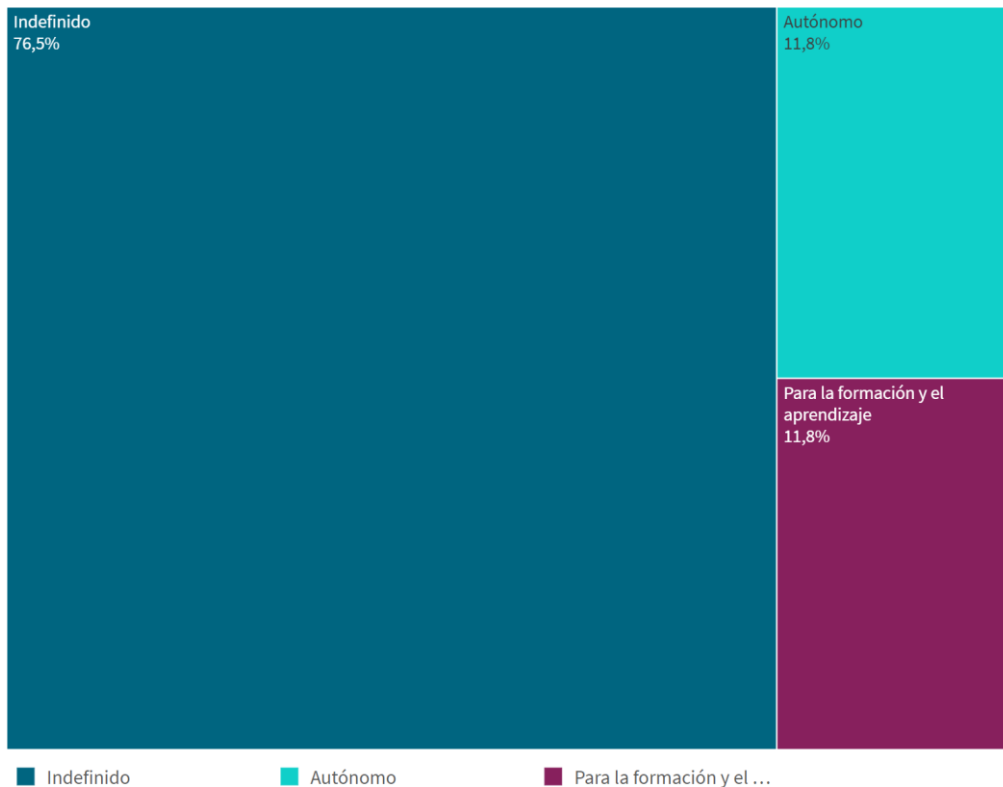

Tasa de inserción laboral histórico

Si no se realiza ninguna selección de curso, centro o titulación

mostrará el dato acumulado total. El valor mostrado siempre es El histórico correspondiente a CENTRO y a TIUTLACIÓN sólo se muestra si hay una centro y/o una titulación seleccionada.

Edad de los estudiantes agrupada

Edad media
25,79

Género de la muestra

Situación laboral

Situación laboral

(valores absolutos)

Situación laboral	Q
Totales	
Actualmente no trabajo, pero he trabajado después de finalizar mis estudios y estoy buscando trabajo	
Estoy trabajando	
No tengo trabajo y no estoy buscando empleo	
Nunca he trabajado y estoy buscando mi primer empleo	

Tipo de contrato

n= 17

n= 17

n= 17

Media de meses en encontrar primer empl... Media de meses en encontrar el primer emple...

Encontraron empleo antes de fina... Encontraron empleo antes de finalizar... Frecuencia de valoraciones de la mejora de empleo al...