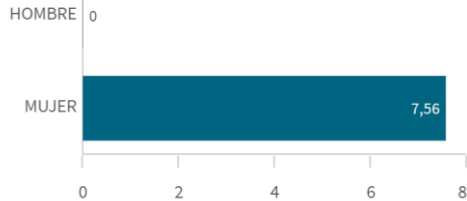

Adecuación del empleo a la capacitación ...

Media
7,35

Mediana= 8 S.D.= 3,2198831

Adecuación del empleo a la capacitación ...

Frecuencia de valoraciones de adecuación del empleo a la capacitación

Empleo relacionado con la titulación

Media
7,12

Mediana= 10 S.D.= 3,9509865

Empleo relacionado con la titulación por ...

Frecuencia de valoraciones del empleo relacionado con la titulación

Media de empleos tras titularse

Media
2,18

Mediana= 2 S.D.= 1,6671568