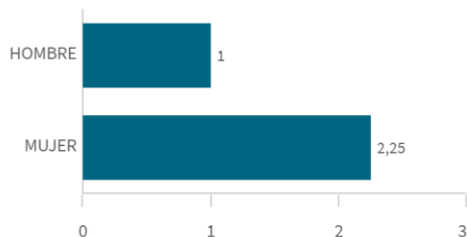

Media
7,12

Mediana= 10 S.D.= 3,9509865

Empleo relacionado con la titulación por ...

Frecuencia de valoraciones del empleo relacionado con la titulación

Media de empleos tras titularse

Media
2,18

Mediana= 2 S.D.= 1,6671568

Media de empleos tras titularse por género

Condiciones materiales y humanas del em...

Media
5,18

Mediana= 7 S.D.= 3,2449055

Condiciones materiales y humanas del em...

He tenido otros empleos menos satisfacto...